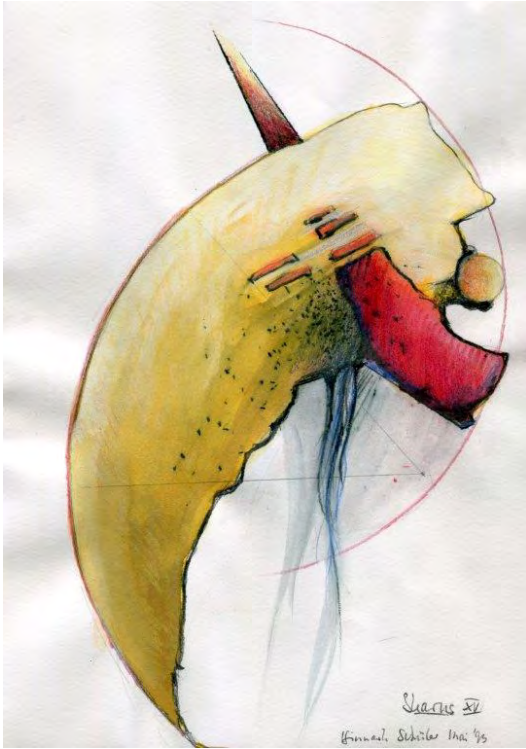

## „Farb-, Form- und Kompositionslehre“ Atelier-Intensivkurs mit Hinrich JW Schüler

(Skizzen und Fotos: Hinrich JW Schüler)

Künstler können oft nicht ihr ganzes Potential ausschöpfen, weil Grundlagen fehlen. Wer seiner Kreativität Fundament, Struktur und Ziel geben möchte, kommt um tiefere Kenntnisse von Ästhetik und Gestaltung nicht herum. Dieses Wissen erspart viel Mühe, Zeit- und Materialverluste. Wie baue ich ein Bild auf? Womit beginne ich? Wie lege ich ein dynamisches Gleichgewicht der Kräfte an? Wodurch bringe ich Bewegung und Spannung ins Werk? Wie verändere ich den Eindruck von Raum und Bildtiefe? Wie und wodurch verändern Farb- und Formgestaltung den Ausdruck? Was ist eine gelungene Komposition und wie korrigiere ich eine fehlerhafte? Was erscheint disharmonisch und warum? Gibt es „Harmonieregeln“? Wie setze ich diese gekonnt ein und wie breche ich diese, um Spannung zu erzeugen?

(Skizzen und Fotos: Hinrich JW Schüler)

Mit Vorträgen, Vorführungen und mit gemeinsamen Analysen gehen wir diesen und weiteren Fragen nach. Dieser Kurs ist für Anfänger und Fortgeschrittene aus den Bereichen Malerei, Zeichnung, Illustration, Fotografie geeignet.